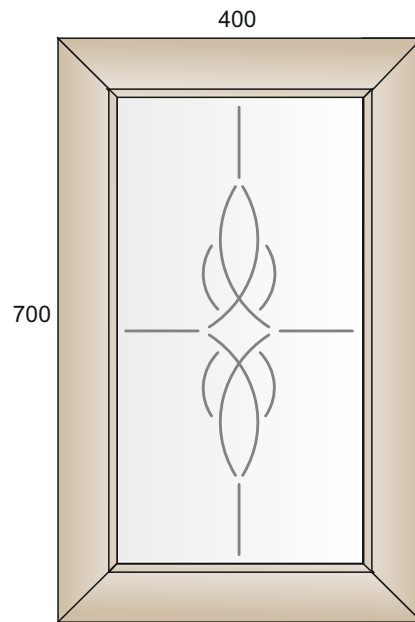

Каталог рисунков для гравировки стекла и зеркал

G1 2400x750 - 4п.м.

G2 2400x750 - 4п.м.

G3 2400x750 - 8п.м.

G4 2400x750 - 4,5п.м.

G5 2400x750 - 14 п.м.

G6 2400x750 - 8 п.м.

G7 2400x750 - 12п.м.

G8 2400x750 - 12 п.м.

G9 2400x750 - 6,5 п.м.

G10 2400x750 - 12,5 п.м.

G11 2400x750 - 9 п.м.

G12 2400x750 - 12 п.м.

G13 2400x750 - 11,5 п.м.

G14 2400x750 - 6,5 п.м.

G15 2400x750 - 7 п.м.

G16 2400x750 - 13 п.м.

G17 2400x750 - 7 п.м.

G18 2400x750 - 11 п.м.

G19 2400x750 - 8 п.м.

G20 2400x750 - 7,5 п.м.

G21 2400x750 - 12 п.м.

G22 2400x750 - 12,5 п.м.

G23 2400x750 - 14 п.м.

3,5п.м.

F5

600

300

3п.м.

400

700

2,5п.м.