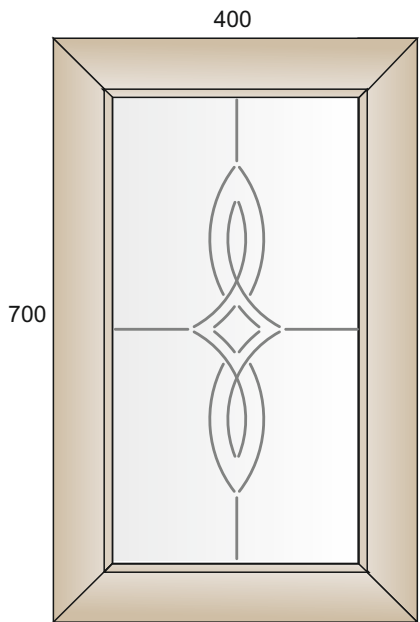

Каталог рисунков для гравировки стекла и зеркал

G1 2400x750 - 4п.м.

G2 2400x750 - 4п.м.

G3 2400x750 - 8п.м.

G4 2400x750 - 4,5п.м.

G5 2400x750 - 14 п.м.

G6 2400x750 - 8 п.м.

G7 2400x750 - 12п.м.

G8 2400x750 - 12 п.м.

G9 2400x750 - 6,5 п.м.

G10 2400x750 - 12,5 п.м.

G11 2400x750 - 9 п.м.

G12 2400x750 - 12 п.м.

G13 2400x750 - 11,5 п.м.

G14 2400x750 - 6,5 п.м.

G15 2400x750 - 7 п.м.

G16 2400x750 - 13 п.м.

G17 2400x750 - 7 п.м.

G18 2400x750 - 11 п.м.

G19 2400x750 - 8 п.м.

G20 2400x750 - 7,5 п.м.

G21 2400x750 - 12 п.м.

G22 2400x750 - 12,5 п.м.

G23 2400x750 - 14 п.м.

G24 2400x750 - 14 п.м.

F1

F3

F4

F2

4 п.м.

400

700