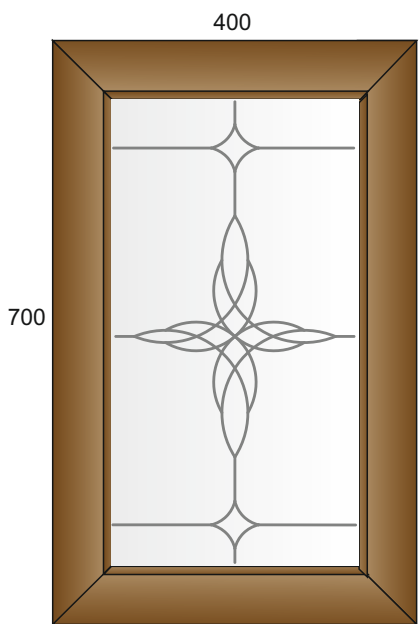

400

700

5,5п.м.

F7