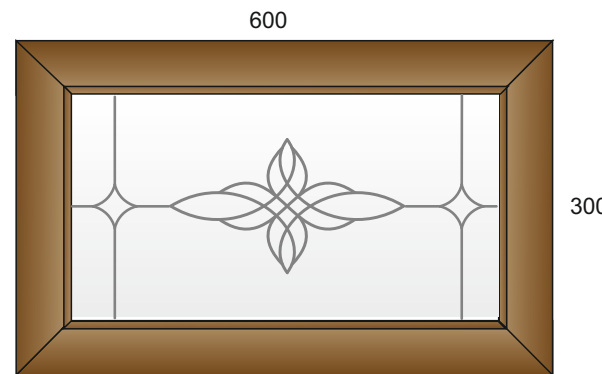

600

300

5п.м.