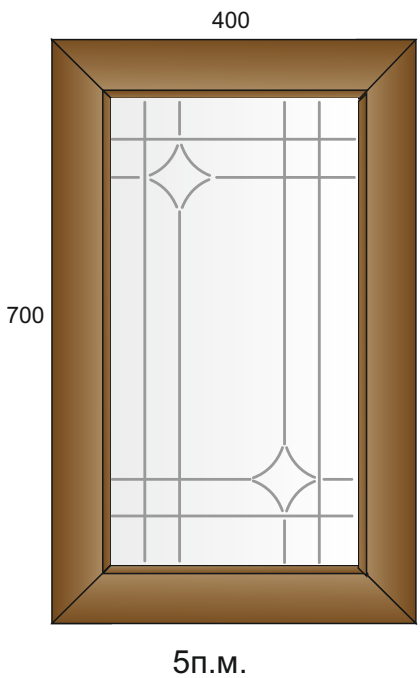

Каталог рисунков для гравировки стекла и зеркал

G1 2400x750 - 4п.м.

G2 2400x750 - 4п.м.

G3 2400x750 - 8п.м.

G4 2400x750 - 4,5п.м.

G5 2400x750 - 14 п.м.

G6 2400x750 - 8 п.м.

G7 2400x750 - 12п.м.

G8 2400x750 - 12 п.м.

G9 2400x750 - 6,5 п.м.

G10 2400x750 - 12,5 п.м.

G11 2400x750 - 9 п.м.

G12 2400x750 - 12 п.м.

G13 2400x750 - 11,5 п.м.

G14 2400x750 - 6,5 п.м.

G15 2400x750 - 7 п.м.

G16 2400x750 - 13 п.м.

G17 2400x750 - 7 п.м.

G18 2400x750 - 11 п.м.

G19 2400x750 - 8 п.м.

G20 2400x750 - 7,5 п.м.

G21 2400x750 - 12 п.м.

G22 2400x750 - 12,5 п.м.

G23 2400x750 - 14 п.м.

G24 2400x750 - 14 п.м.

F1

F3

F4

F2

4 п.м.

400

700