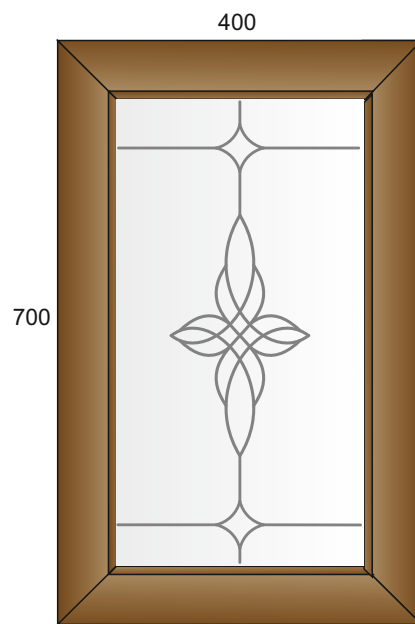

400

700

5,5п.м.

F8