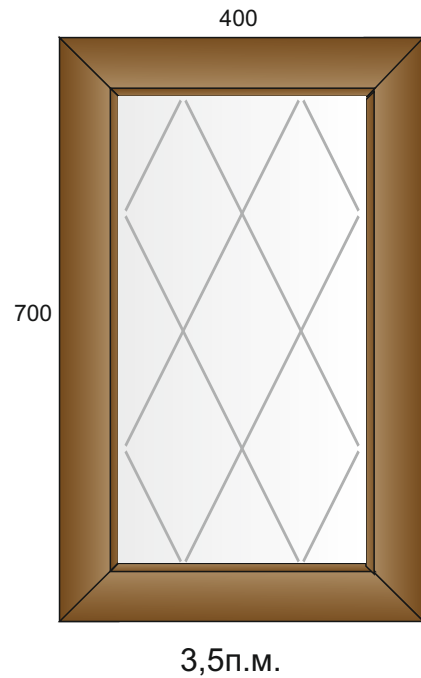

Каталог рисунков для гравировки стекла и зеркал

G1 2400x750 - 4п.м.

G2 2400x750 - 4п.м.

G3 2400x750 - 8п.м.

G4 2400x750 - 4,5п.м.

G5 2400x750 - 14 п.м.

G6 2400x750 - 8 п.м.

G7 2400x750 - 12п.м.

G8 2400x750 - 12 п.м.

G9 2400x750 - 6,5 п.м.

G10 2400x750 - 12,5 п.м.

G11 2400x750 - 9 п.м.

G12 2400x750 - 12 п.м.

G13 2400x750 - 11,5 п.м.

G14 2400x750 - 6,5 п.м.

G15 2400x750 - 7 п.м.

G16 2400x750 - 13 п.м.

G17 2400x750 - 7 п.м.

G18 2400x750 - 11 п.м.

G19 2400x750 - 8 п.м.

G20 2400x750 - 7,5 п.м.

G21 2400x750 - 12 п.м.

G22 2400x750 - 12,5 п.м.

G23 2400x750 - 14 п.м.

G24 2400x750 - 14 п.м.

F1

F3

F4

F2

4 п.м.

400

700