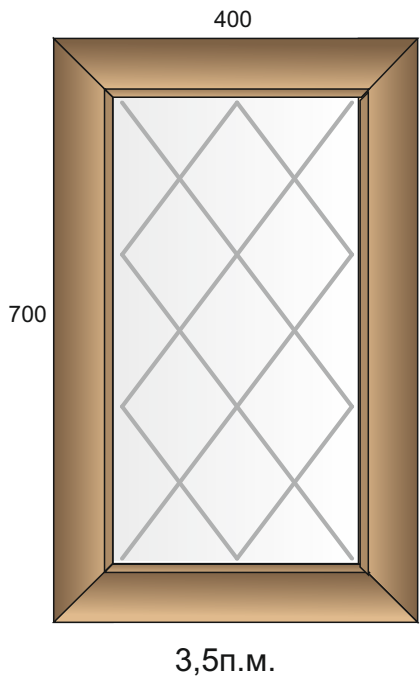

Каталог рисунков для гравировки стекла и зеркал

G1 2400x750 - 4п.м.

G2 2400x750 - 4п.м.

G3 2400x750 - 8п.м.

G4 2400x750 - 4,5п.м.

G5 2400x750 - 14 п.м.

G6 2400x750 - 8 п.м.

G7 2400x750 - 12п.м.

G8 2400x750 - 12 п.м.

G9 2400x750 - 6,5 п.м.

G10 2400x750 - 12,5 п.м.

G11 2400x750 - 9 п.м.

G12 2400x750 - 12 п.м.

G13 2400x750 - 11,5 п.м.

G14 2400x750 - 6,5 п.м.

G15 2400x750 - 7 п.м.

G16 2400x750 - 13 п.м.

G17 2400x750 - 7 п.м.

G18 2400x750 - 11 п.м.

G19 2400x750 - 8 п.м.

G20 2400x750 - 7,5 п.м.

G21 2400x750 - 12 п.м.

G22 2400x750 - 12,5 п.м.

G23 2400x750 - 14 п.м.

G24 2400x750 - 14 п.м.

F1

F3

F4

F2

4 п.м.

400

700