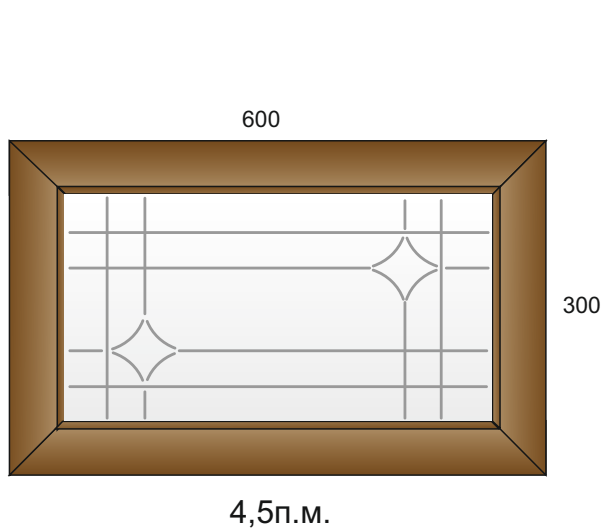

Каталог рисунков для гравировки стекла и зеркал

G1 2400x750 - 4п.м.

G2 2400x750 - 4п.м.

G3 2400x750 - 8п.м.

G4 2400x750 - 4,5п.м.

G5 2400x750 - 14 п.м.

G6 2400x750 - 8 п.м.

G7 2400x750 - 12п.м.

G8 2400x750 - 12 п.м.

G9 2400x750 - 6,5 п.м.

G10 2400x750 - 12,5 п.м.

G11 2400x750 - 9 п.м.

G12 2400x750 - 12 п.м.

G13 2400x750 - 11,5 п.м.

G14 2400x750 - 6,5 п.м.

G15 2400x750 - 7 п.м.

G16 2400x750 - 13 п.м.

G17 2400x750 - 7 п.м.

G18 2400x750 - 11 п.м.

G19 2400x750 - 8 п.м.

G20 2400x750 - 7,5 п.м.

G21 2400x750 - 12 п.м.

G22 2400x750 - 12,5 п.м.

G23 2400x750 - 14 п.м.

G24 2400x750 - 14 п.м.

F1

F3

F4

F2

4 п.м.

400

700