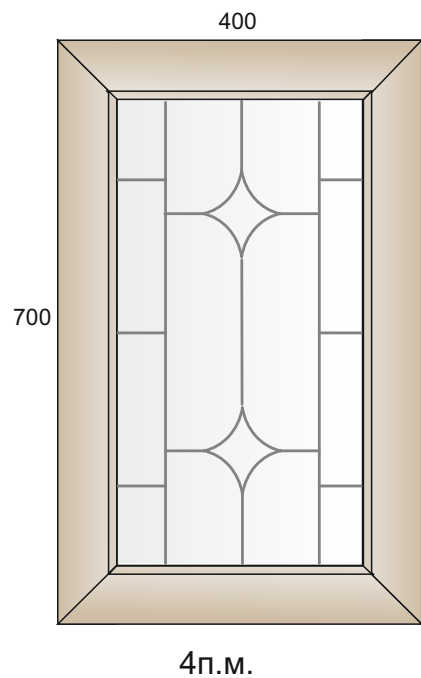

Каталог рисунков для гравировки стекла и зеркал

G1 2400x750 - 4п.м.

G2 2400x750 - 4п.м.

G3 2400x750 - 8п.м.

G4 2400x750 - 4,5п.м.

G5 2400x750 - 14 п.м.

G6 2400x750 - 8 п.м.

G7 2400x750 - 12п.м.

G8 2400x750 - 12 п.м.

G9 2400x750 - 6,5 п.м.

G10 2400x750 - 12,5 п.м.

G11 2400x750 - 9 п.м.

G12 2400x750 - 12 п.м.

G13 2400x750 - 11,5 п.м.

G14 2400x750 - 6,5 п.м.

G15 2400x750 - 7 п.м.

G16 2400x750 - 13 п.м.

G17 2400x750 - 7 п.м.

G18 2400x750 - 11 п.м.

G19 2400x750 - 8 п.м.

G20 2400x750 - 7,5 п.м.

G21 2400x750 - 12 п.м.

G22 2400x750 - 12,5 п.м.

G23 2400x750 - 14 п.м.

G24 2400x750 - 14 п.м.

F1

F3

F4

F2

4 п.м.

400

700